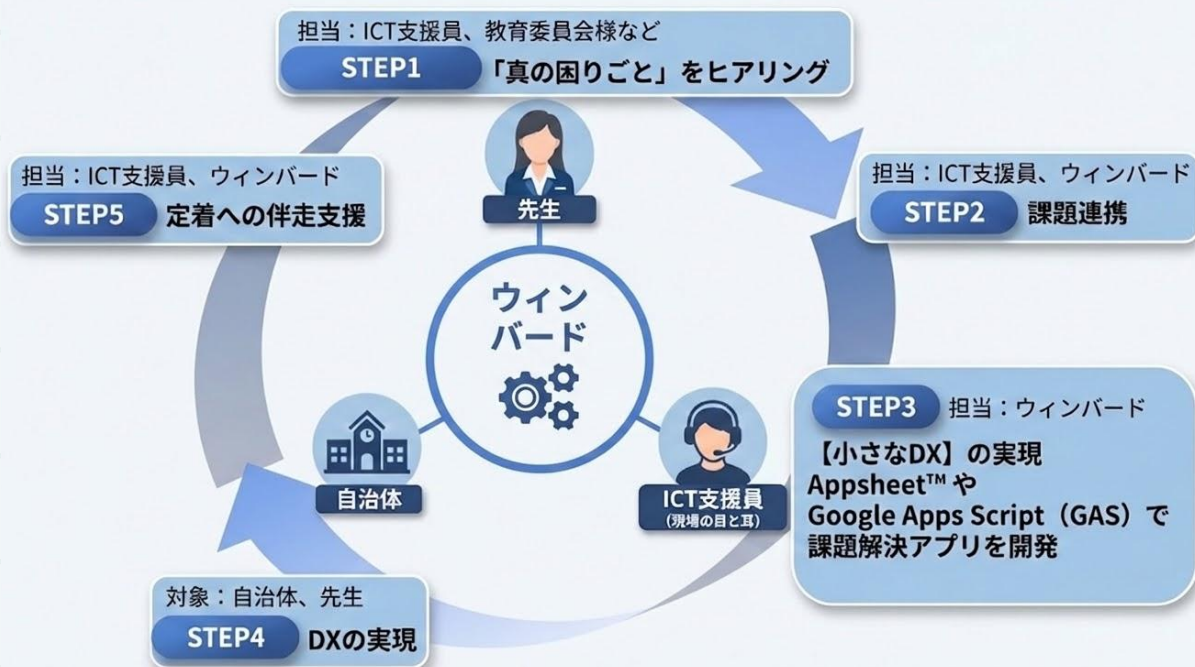

Win Bird流DXの提案

先生、自治体の
やりたいこと
困ったことを

伴走支援で
スマートに
解決

ウィンバードが「ハブ」となり、「小さなDX」を実現

現場の要望をすぐにカタチに 導入済みの Google アプリを最大限活用して校務をラクにします

たとえば... こんなことができるように！

学習AI アシスタント

答えを教えない、
考える力を育てる。
子ども専用の Gemini

落とし物 マッチングアプリ

落とし物の
届け出・照合をデジタル化
探す手間を大幅削減

面談調整ツール

フォーム・おたより作成・
再調整まで全自動化

ウィンバードが提案する「DX」

先生、教育委員会の「もっとこうしたい」を、アプリにする

予算をかけて新しいシステムを導入するのではなく、
今ある Google Workspace™ をフル活用して、
現場の「手間」を「DXの起点」に変えましょう。

「『時間泥棒』なルーチン作業
なんかかならないかな」